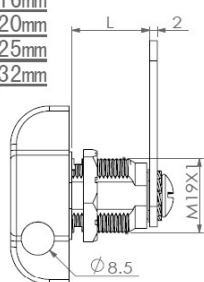

PRODUCT SHEET

Description:

Padlockable Cam Lock #300L, 90DG, $\varnothing 19 \times 32$ mm, Black, Cam A04, Straight C/E: 40 mm, NO Anti Rotating Plate

Item number:

14.04.589-6

Units	Box	Carton	HS Code	Barcode
Pcs.	15	150	8301300000	
				5704866517331

L: 16mm
20mm
25mm
32mm

SISO A/S

Mileparken 11
DK-2740 Skovlunde
Denmark
VAT: 24786013

Phone +45 45 830 900

www.siso.dk
siso@siso.dk

Danske Bank
Nytorv Branch
Copenhagen
SWIFT: DABADKKK

Account no.
4180 3112 112936
IBAN Account
DK7230003112112936